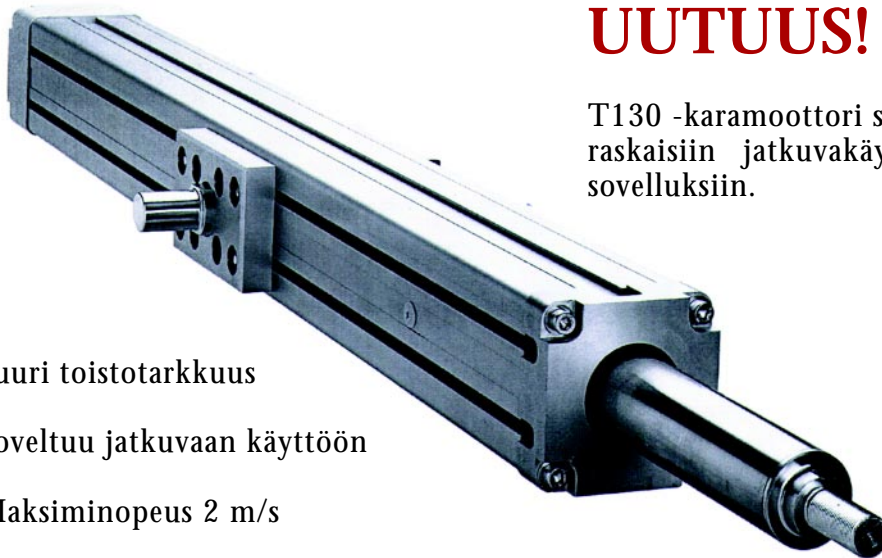

MOVETEC TUOTEINF@

WARNER -KARAMOOTTORI T130

UUTUUS!

T130 -karamoottori sopii vaativiin, raskaisiin jatkuvakäyttöisiin teollisuussovelluksiin.

- Suuri toistotarkkuus
- Soveltuu jatkuvaan käyttöön
- Maksiminopeus 2 m/s
- Maksimikuormitettavuus 40 000 N
- Lisävarusteissa säädettävä kiinnityssarja, kiinnityslaput vaihteille ja moottoreille, vaihteet ja rajakatkaisijat.