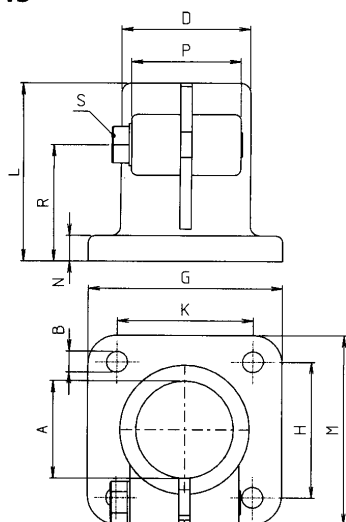

Jalustakiinnitin, malli FS

FS

Tilausno	Tyyppi	A	B	D	G	H	K	L	M	N	P	R	S	m [g]
• 132000000	FS 20	20	6,5	40	60	42	42	50	60	7	33	52	M8x35	191
132500000	FS 25	25,1	6,5	40	60	42	42	50	60	7	33	52	M8x35	167
• 133000000	FS 30	30,1	6,5	40	60	42	42	50	60	7	33	52	M8x35	140
133200000	FS 32	32,15	8,5	56	90	64	64	70	90	10	33	52	M10x50	506
133002000	FS 30(32)	30,1	8,5	56	90	64	64	70	90	10	33	52	M10x50	534
133500000	FS 35	35,15	8,5	56	90	64	64	70	90	10	48	36	M10x50	484
134000000	FS 40	40,15	8,5	56	90	64	64	70	90	10	48	36	M10x50	441
134002000	FS 40(42)	40,15	8,5	66	105	74	74	85	105	14	58	60	M10x60	829
134200000	FS 42	42,2	10,5	66	105	74	74	85	105	14	58	60	M10x60	794
134500000	FS 45	45,2	10,5	66	105	74	74	85	105	14	58	60	M10x60	758
134800000	FS 48	48,2	10,5	66	105	74	74	85	105	14	58	60	M10x60	701
• 135000000	FS 50	50,2	10,5	66	105	74	74	85	105	14	58	60	M10x60	671

• Movetec varastotyyppi