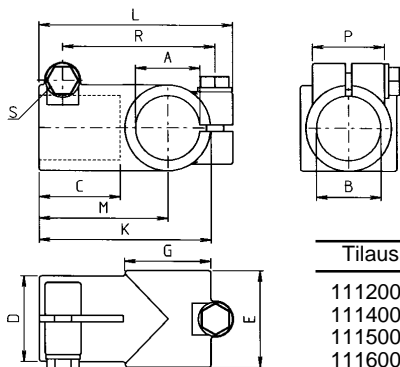

Alumiiniprofiilit

Kulmakiinnitin, malli W

W

Tilausno	Tyyppi	A	B	C	D	E	G	K	L	M	P	R	S	m [g]
111200000	W 12	12	12	25	25	25		52	58	39	23,5	43,5	M6x25	77
111400000	W 14	14	14	25	25	25		52	58	39	23,5	43,5	M6x25	71
111500000	W 15	15	15	25	25	25		52	58	39	23,5	43,5	M6x25	68
111600000	W 16	16	16	25	25	25		52	58	39	23,5	43,5	M6x25	65
111800000	W 18	18	18	25	25	25		52	58	39	23,5	43,5	M6x25	58
• 112000000	W 20	20	20	35	40	45	40	82	90	60	33	71	M8x35	275
112500000	W 25	25,1	25,1	35	40	45	40	82	90	60	33	71	M8x35	238
• 113000000	W 30	30,1	30,1	35	40	45	40	82	90	60	33	71	M8x35	189
113200000	W 32	32,15	32,15	55	56	60	56	117	129	88	48	99	M10x50	673
113500000	W 35	35,15	35,15	55	56	60	56	117	129	88	48	99	M10x50	619
114000000	W 40	40,15	40,15	55	56	60	56	117	129	88	48	99	M10x50	532
114200000	W 42	42,2	42,2	65	66	70	66	136	148	103	58	115	M10x60	895
114500000	W 45	45,2	45,2	65	66	70	66	136	148	103	58	115	M10x60	861
114800000	W 48	48,2	48,2	65	66	70	66	136	148	103	58	115	M10x60	781
• 115000000	W 50	50,2	50,2	65	66	70	66	136	148	103	58	115	M10x60	728
115500000	W 55	55,2	55,2	80	80	85	80	165	177	125	68	143	M10x70	1430
• 116000000	W 60	60,2	60,2	80	80	85	80	165	177	125	68	143	M10x70	1215