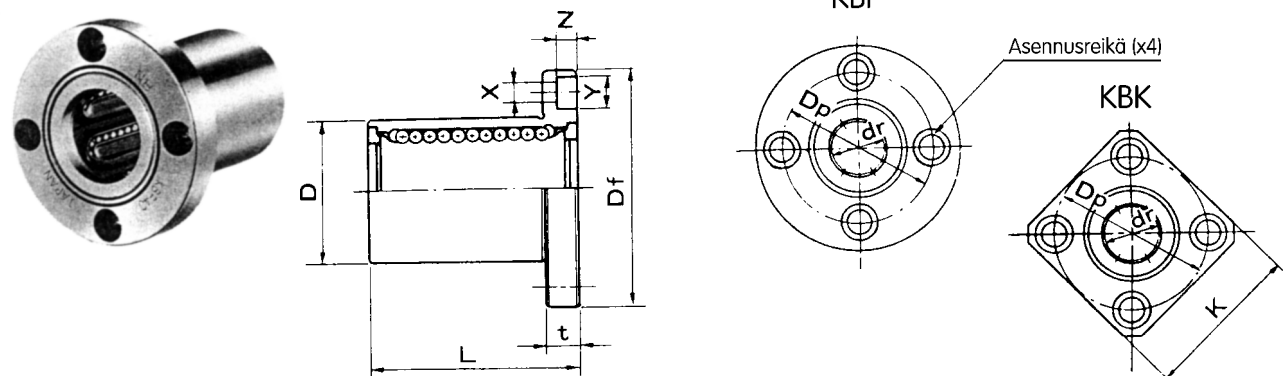

KBF metalliset kuulanpitiimet
 KBK metalliset kuulanpitiimet
 KBF-G muoviset kuulanpitiimet
 KBK-G muoviset kuulanpitiimet

KBF- laippakuulaholkit

Ø	Teräs		Ruost. Teräs		Päämit ja toleranssit										Kuormitus (N)		Paino g
	KBF(K)	KBF(K)G	KBSF(K)	KBSF(K)G	dr	D	L	D _i	K	t	D _p	X	Y	Z	C	C ₀	
					mm	mm	mm	mm	mm	mm	mm	mm	mm	mm			
5		KBF 5G		KBSF 5	5	+8 12 0	22	28	22	5	20	3.5	6	3.1	206	265	26
		KBK 5G		KBSK 5G		0 -13											20
8	KBF 8	KBF 8G	KBSF 8	KBSF 8	8	16	25	32	25	5	24	3.5	6	3.1	265	402	41
	KBK 8	KBK 8G	KBSK 8	KBSK 8G													33
12	KBF 12	KBF 12G	KBSF 12	KBSF 12	12	22	32	42	32	6	32	4.5	7.5	4.1	510	784	80
	KBK 12	KBK 12G	KBSK 12	KBSK 12G													64
16	KBF 16	KBF 16G	KBSF 16	KBSF 16	16	9 26	36	46	35	6	36	4.5	7.5	4.1	578	892	103
	KBK 16	KBK 16G	KBSK 16	KBSK 16G		-1											90
20	KBF 20	KBF 20G	KBSF 20	KBSF 20	20	32	45	54	42	8	43	5.5	9	5.1	862	1370	182
	KBK 20	KBK 20G	KBSK 20	KBSK 20G													147
25	KBF 25	KBF 25G	KBSF 25	KBSF 25	25	11 40	58	62	50	8	51	5.5	9	5.1	980	1570	335
	KBK 25	KBK 25G	KBSK 25	KBSK 25G		-1											295
30	KBF 30	KBF 30G	KBSF 30	KBSF 30	30	47	68	76	60	10	62	6.6	11	6.1	1570	2740	560
	KBK 30	KBK 30G	KBSK 30	KBSK 30G													465
40	KBF 40	KBF 40G	KBSF 40	KBSF 40	40	13 62	80	98	75	13	80	9	14	8.1	2160	4020	1175
	KBK 40	KBK 40G	KBSK 40	KBSK 40G		-2 -22											975
50	KBF 50	KBF 50G	KBSF 50	KBSF 50	50	75	100	112	88	13	94	9	14	8.1	3820	7940	1745
	KBK 50	KBK 50G	KBSK 50	KBSK 50G													1545
60	KBF 60	KBF 60G	KBSF 60	KBSF 60	60	90	125	134	106	18	112	11	17	11.1	4700	9800	3220
	KBK 60	KBK 60G	KBSK 60	KBSK 60G													2780
80	KBF 80	KBF 80G	KBSF 80	KBSF 80	80	+16 120	165	164	136	18	142	11	17	11.1	7350	16000	6420
	KBK 80	KBK 80G	KBSK 80	KBSK 80G		-4											5920