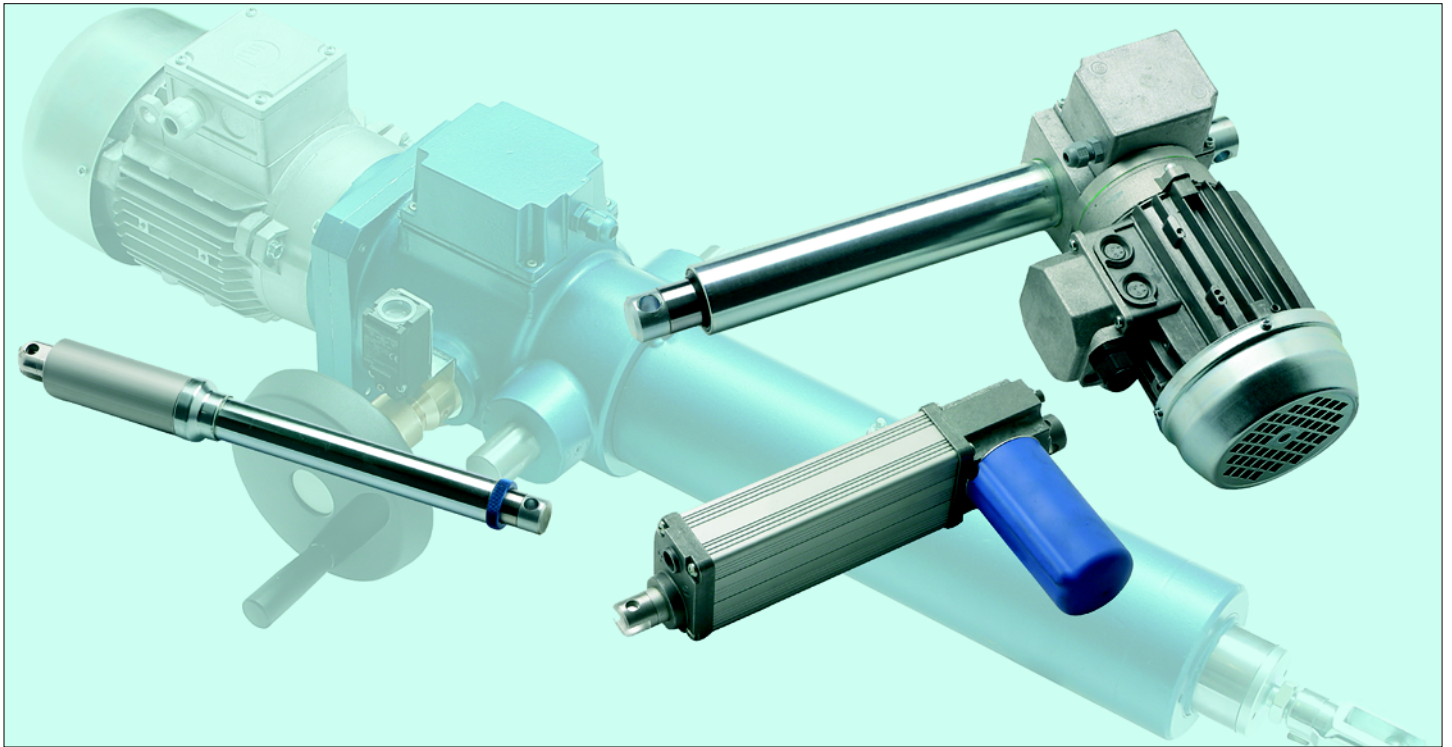

## OGNIBENE KARAMOOTTORIT

- Vankat teollisuuskäytöt
- Laaja valikoima karamoottoreita
  - 35 standardi mallia
  - yli 300 tuotevariaatiota standardi-mallien pohjalta
  - asiakaskohtaiset sovellukset
- Käyttöjännitteet 12, 24, 36 VDC / 120 - 400 VDC
- Voimat 50 - 50 000 N
- Iskunpituudet 50 - 1 000 mm