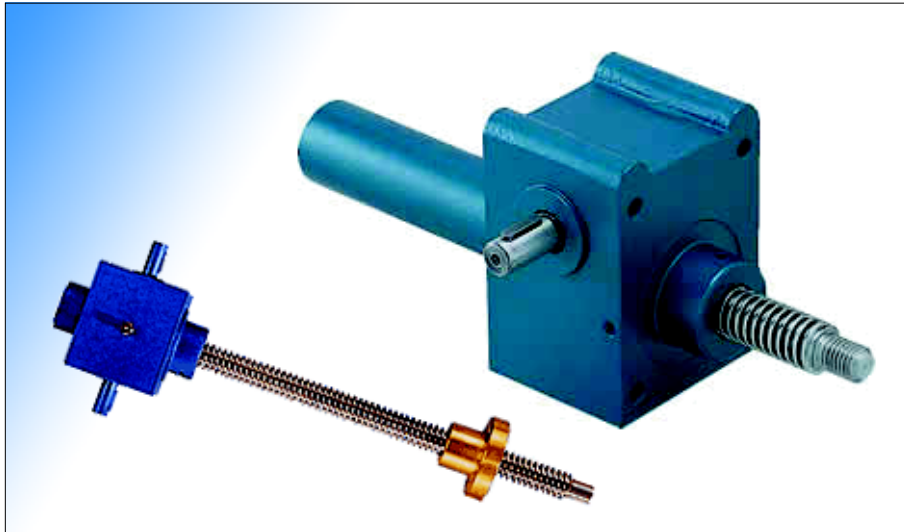

## RUUVINOSTIMET

Perusrakenne T ja juoksumutterirakenne R.

- 5 kokoa
- Nostot 5 - 100 kN
- Perusrakenne T
  - Ruuvi liikkuu aksiaalisesti
- Juoksumutterirakenne R
  - Juoksumutteri liikkuu

*Voit myös ottaa yhteyttä sähköpostitse [info@movetec.fi](mailto:info@movetec.fi) tai soittamalla puh. (09) 5259 230.  
Lisätietoja tuotteistamme löydät myös kotisivuiltamme [www.movetec.fi](http://www.movetec.fi).*