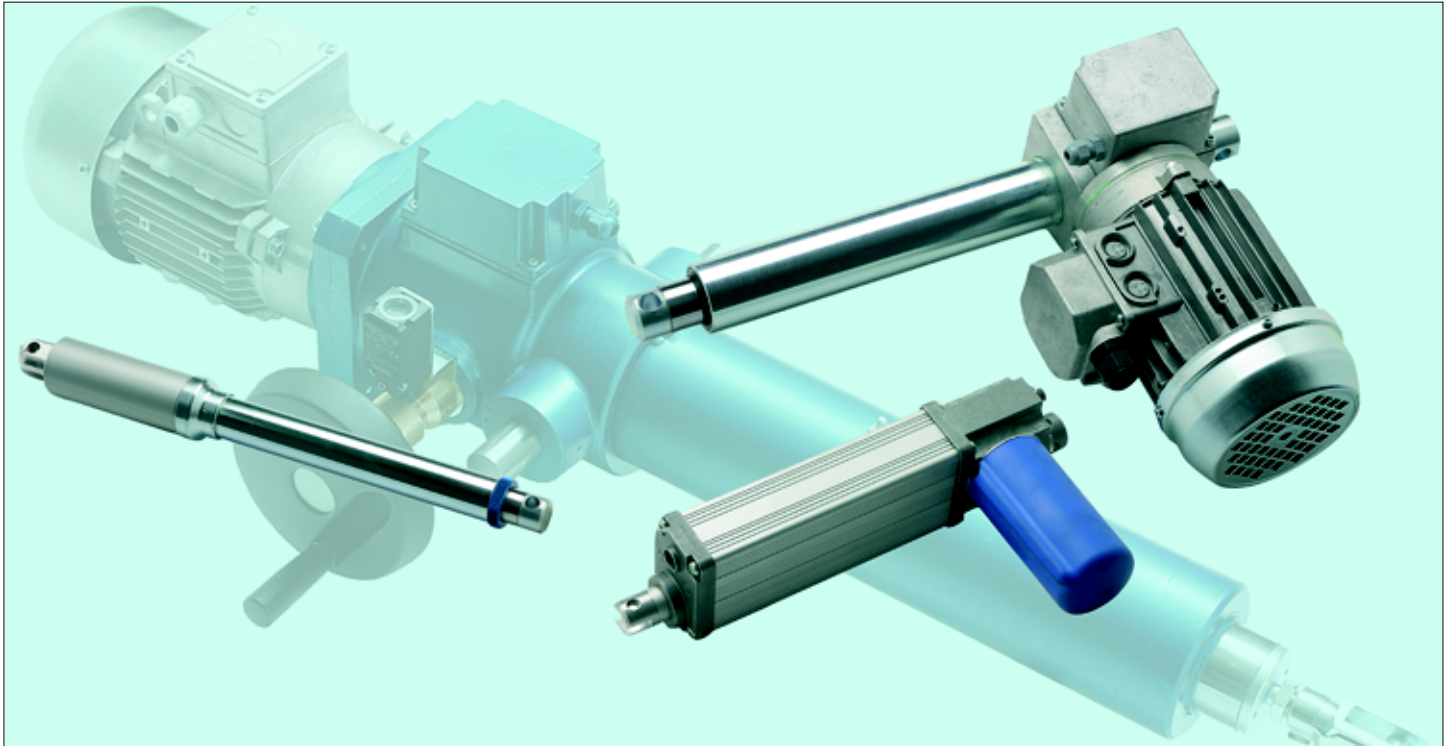

TUOTEINF@ 9/2003

OGNIBENE KARAMOOTTORIT

- Vankat teollisuuskäytöt
- Laaja valikoima karamoottoreita
 - 35 standardi mallia
 - yli 300 tuotevariaatiota standardimallien pohjalta
 - asiakaskohtaiset sovellukset
- Käyttöjännitteet 12, 24, 36 VDC / 120 - 400 VDC
- Voimat 50 - 50 000 N
- Iskunpituudet 50 - 1 000 mm