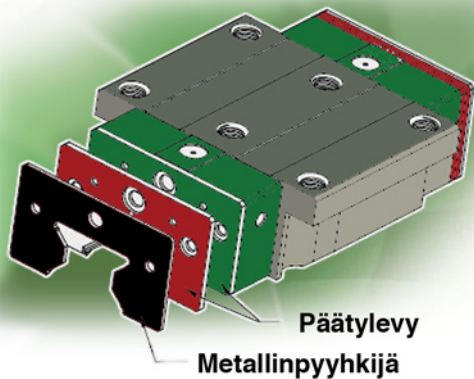

LINEAARIJOHTEET:

Kuulajohteet

Rullajohteet

Ristirullajohteet, johdeluistit

Kuulaholkit ja johdeakselit

Teleskooppijohteet

Kuulaura-akselit

HIWIN® - LINEAARIJOHTEET

Movetecin edustamien HIWIN® - lineaarijohteiden voimakas myynnin kasvu kertoo asiakkaidemme luotamuksesta tuotteeseen. Edistykselliset tuotesarjat löytyvät heti varastostamme ja valikoima kasvaa edelleen.

RG - RULLAJOHDESARJA

- Koot: 25 - 65 mm (varastossa 35 - 55 mm, koko 65 tulossa keväällä 2008)
- Johdekiskopituudet: 4000 mm
- Kelkkamallit:
 - laipallinen RGW..CC
 - laipallinen pitkä RGW..HC
 - kapea RGH.. CA
 - kapea pitkä RGH..HA
- Esijännitysluokat:
 - ZO (0,02-0,04C)
 - ZA (0,07-0,09C) varastossa
 - ZB (0,12-0,14C)
- Saatavilla myös :
 - tuplapyyhkijäsarjat
 - metallipyyhkijät