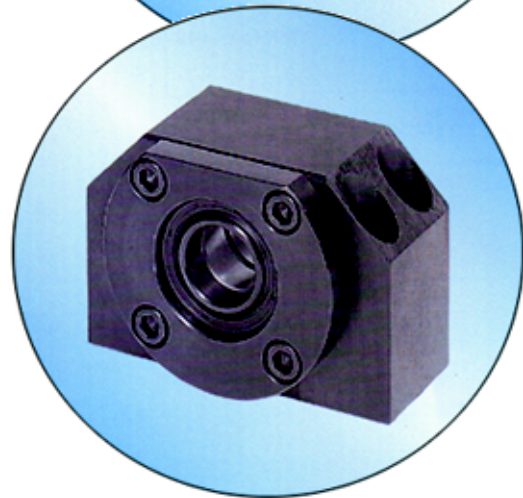

TUOTEINF@ 2/2004

KUULARUUVIEN TUKILAAKERIT

- Asennusvalmiit tukilaakeriyksiköt nyt varastostamme!
- Kiinteän- ja vapaanpään laakeroinnit akselihalkaisijoille (halk. 8-40 mm)
- Mahdollistaa valmiiden lineaariliikeratkaisujen nopean toteutuksen yhdessä lineaarijohteiden ja kuularuuvien koneistuspalvelun kanssa.