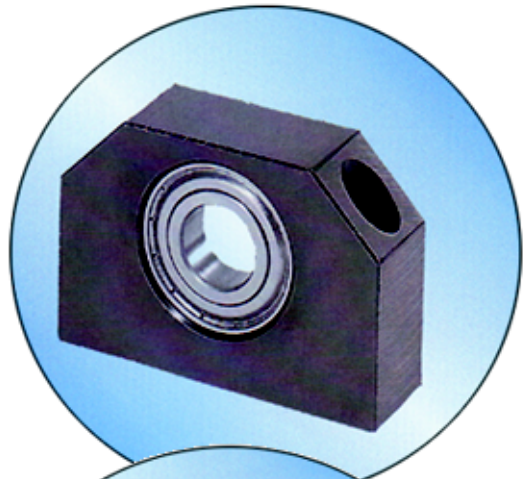

TUOTEINF@ 2/2004

KUULARUUVIEN TUKILAAKERIT

- Asennusvalmiit tukilaakeriyksiköt nyt varastostamme!
- Kiinteän- ja vapaanpään laakeroinnit akselihalkaisijoille (halk. 8-40 mm)
- Mahdollistaa valmiiden lineaariliikeratkaisujen nopean toteutuksen yhdessä lineaarijohteiden ja kuularuuvien koneistuspalvelun kanssa.