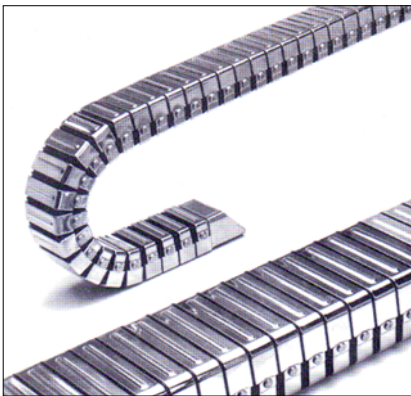

TUOTEINF@ 8/2003

KABELSCHLEPP **CONDUFLEX**

- RUOSTUMATON SUOJAKOTELO -

Conduflex suojakotelot (Kabelschleppin patentoima) ovat tukevia ja antavat kaapeleille ja letkuille hyvän suojan vaikeissa olosuhteissa.

Kotelo on valmistettu ruostumattomista terässpannoista ja lasikuituvahvistetuista polyamidiraameista. Nivelpisteessä on niitti joka mahdollistaa kotelon jatkamisen, päätykiinnikkeiden kiinnittämisen ja korjaustoimenpiteet vahingon sattuessa.