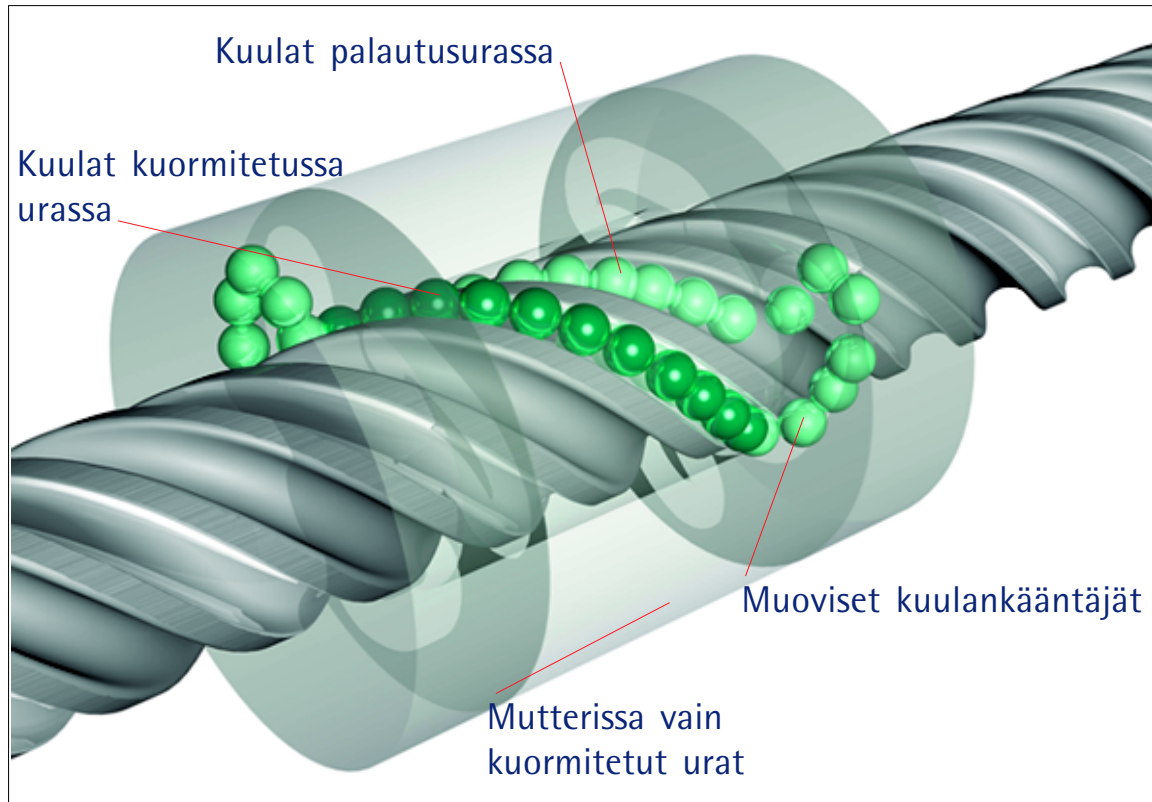

TUOTEINF@ 11/2003

CARRY SPEED LINE -SARJA

- Kuularivin palautus ruuvin kuulaurassa -

Mutterissa ei kuulapalautus kanavaa!

Saatavana koot:
(halkaisija x nousu)
- 12,7 x 25,4
- 16 x 50

Mutterivaihtoehdot:
- sylinterimäinen ZYK
- laipallinen FBK