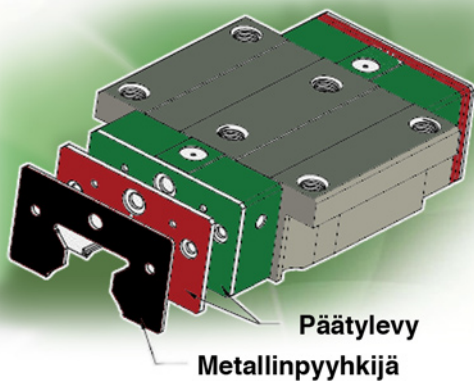

LINEAARIJOHTEET:

Kuulajohteet

Rullajohteet

Ristirullajohteet, johdeluistit

Kuulaholkit ja johdeakselit

Teleskooppijohteet

Kuulaura-akselit

HIWIN® - LINEAARIJOHTEET

Movetecin edustamien HIWIN® - lineaarijohteiden voimakas myynnin kasvu kertoo asiakkaidemme luotamuksesta tuotteeseen. Edistykselliset tuotesarjat löytyvät heti varastostamme ja valikoima kasvaa edelleen.

RG - RULLAJOHDESARJA

- Koot: 25 - 65 mm (varastossa 35 - 55 mm, koko 65 tulossa keväällä 2008)
- Johdekiskopituudet: 4000 mm
- Kelkkamallit:
 - laipallinen RGW..CC
 - laipallinen pitkä RGW..HC
 - kapea RGH.. CA
 - kapea pitkä RGH..HA
- Esijännitysluokat:
 - ZO (0,02-0,04C)
 - ZA (0,07-0,09C) varastossa
 - ZB (0,12-0,14C)
- Saatavilla myös :
 - tuplapyyhkijäsarjat
 - metallipyyhkijät