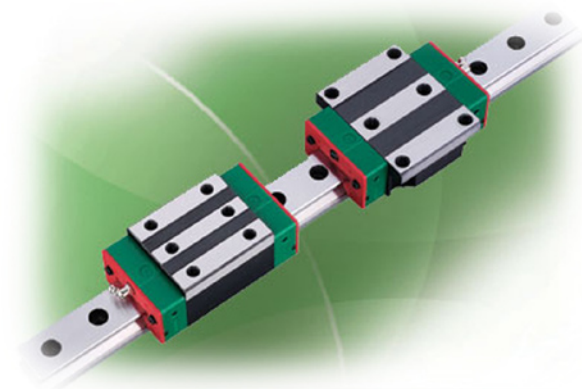

LINEAARIJOHTEET:

Kuulajohteet

Rullajohteet

Ristirullajohteet, johdeluistit

Kuulaholkit ja johdeakselit

Teleskooppijohteet

Kuulaura-akselit

HIWIN® - LINEAARIJOHTEET

Movetecin edustamien HIWIN® - lineaarijohteiden voimakas myynnin kasvu kertoo asiakkaidemme luotamuksesta tuotteeseen. Edistykselliset tuotesarjat löytyvät heti varastostamme ja valikoima kasvaa edelleen.

RG - RULLAJOHDESARJA

- Koot: 25 - 65 mm (varastossa 35 - 55 mm, koko 65 tulossa keväällä 2008)
- Johdekiskopituudet: 4000 mm
- Kelkkamallit:
 - laipallinen RGW..CC
 - laipallinen pitkä RGW..HC
 - kapea RGH.. CA
 - kapea pitkä RGH..HA
- Esijännitysluokat:
 - ZO (0,02-0,04C)
 - ZA (0,07-0,09C) varastossa
 - ZB (0,12-0,14C)
- Saatavilla myös :
 - tuplapyyhkijäsarjat
 - metallipyyhkijät

HIWIN® - lineaarijohteiden ominaisuuksia

- erittäin tarkka toiminta
- suuri kuormitettavuus
- pieni kitka
- hiljainen äänitaso
- vaihtokelpoisia
- 2- ja 3D CAD-kuvat
- helppo asennus
- toimitus varastosta
- koneistuspalvelu
- erinomainen hinta/laatusuhde!