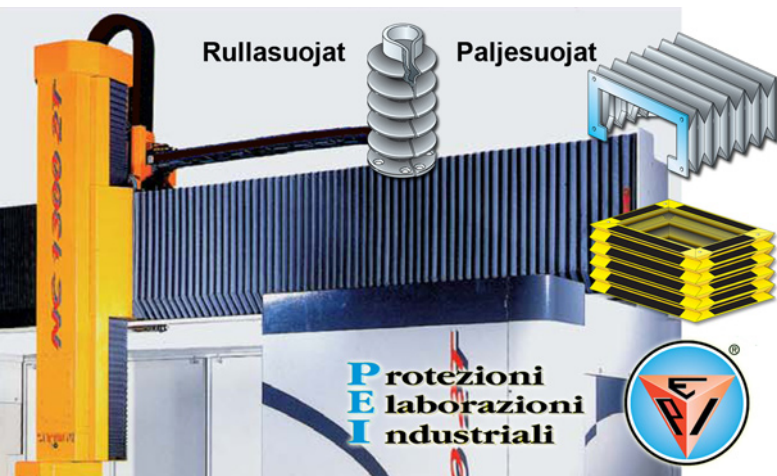

www.movetec.fi

MOVETEC

info@movetec.fi

Oy Movetec Ab

Hannuksentie 1, 02270 ESPOO
Puh. (09) 5259 230
Faksi (09) 5259 2333

Urheilutie 4, 25130 MUURLA
Puh. (02) 728 2500
Fax (02) 728 2511

Närpesvägen 2, 64200 NÄRPIÖ
Puh. (06) 2243 555
Faksi (06) 2243 500

Kiilakiventie 1, 90250 OULU
Puh. (08) 5303 269
Faksi (08) 5303 883

Pinninkatu 53 B, 33100 TAMPERE
Puh. (03) 2730 644
Faksi (03) 2730 645