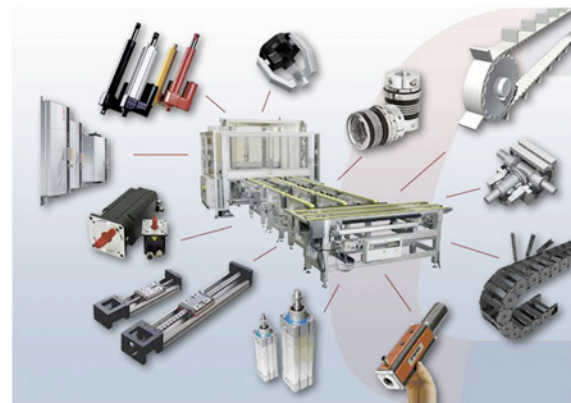

Aina oikeat laatukomponentit

Mekatroniikan ammattilaisena tarjoamme huipputekniikan komponentteja kautta maailman. Kansainvälinen päämiesverkostomme työskentelee jatkuvasti uuden tekniikan parissa, huomisen vaatimusten haasteissa. Edustamme alallaan johtavia valmistajia, joiden laatu ja toimituskyky on huippuluokkaa.

Asiakkaana käytössäsi on Movetecin laaja asiantuntija-verkosto myyjistämme aina valmistajatehtaisiin saakka. Varmistamme, että saat oikeat komponentit oikeaan käyttötarkoitukseen.

Movetec Oy • Hannuksentie 1 • 02270 ESPOO • 09 5259 230 • info@movetec.fi

OTA YHTEYTTÄ!

Ota yhteyttä jo kehitysvaiheessa, niin suunnittelemme täydellisen kokonaisuuden. Toimitamme komponenttien lisäksi toimivat kokonaisuudet -jopa asennettuna!

Mika Laine	puh: (09) 5259 2367
optiset anturit ja mittalaitteet	gsm: 040 706 1774
turvallaitteet	
Kimmo Martti	puh: (09) 5259 2366
moottorit	gsm: 0400 870 590
Vesa Seiriö	puh: (09) 5259 2368
moottorit	gsm: 0400 228 288
Jukka Tirkkonen	gsm: 0400 727 359
turvallaitteet	
optiset anturit