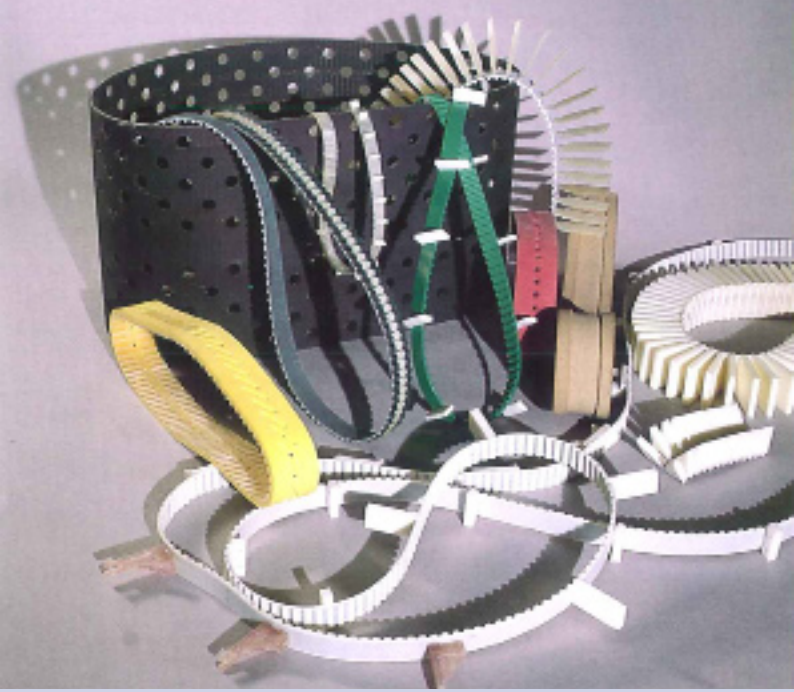

HAMMASHIHNÄKÄYTÖT: Tehonsiirtotekniikka
Komponentit

Lineaaritekniikka
Lukitusholkit

Kuljetintekniikka

■ TÄYSIN RÄÄTÄLÖIDYT HAMMASHIHNAT

Movetec tunnetaan Suomen laajimmasta hammashihnakäyttäjien tuotevalikoimasta. Laadukkaiden valmistajien tuotesuunnittelu ja koko maailman kattava tekninen tuki on käytössäsi.

Tuotannon ja kunnossapidon tarpeisiin tarjoamme hammashihnat täysin asiakkaan sovellusten mukaan. Esimerkiksi erittäin korkean hygieniatason hihnat elintarvike- ja lääketeollisuuteen.

■ HIHNAN PÄÄLLYSTÄMINEN

Erilaisella päällysteellä hihna saadaan valmistettua juuri halutuilla ominaisuuksilla: suuri tai pieni kitka, pehmeä, jäykkä tai joustava. Hihna voidaan päällystää molemmin puolin ja oikea pinnoitus vaadittuun käyttölämpötilaan.

- yli 60 materiaalivaihtoehtoa
- tyhjiöhihnat
- silikonipäällysteiset hihnat
- monipuolinen mekaaninen koneistus: hionta, jyräntä, loveus, profilointi, lävistys

■ ERITTÄIN NOPEAT TOIMITUSAJAT!

Työkälu valmistetaan aina tilatun hihnatyyppin mukaan ja tuotannon nykyaikainen ruiskuvalulinja on integroitu kokonaisuus. Siksi toimitusajat ovat todella nopeat: jopa 2 päivää tilauksesta!