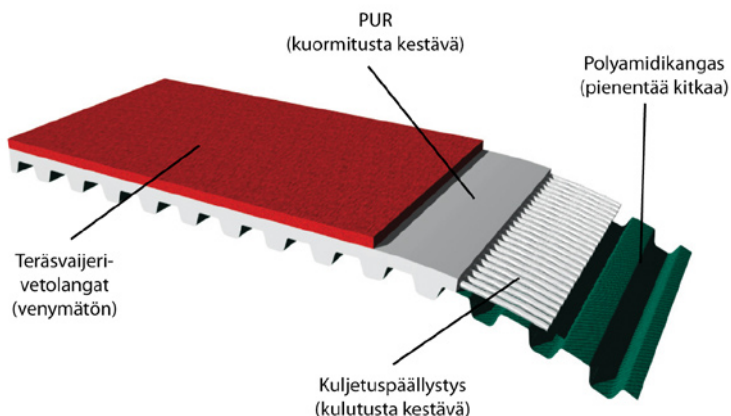

HAMMASHIHNÄKÄYTÖT: Tehonsiirtotekniikka
Komponentit

Lineaaritekniikka
Lukitusholkit

Kuljetintekniikka

■ BRECO® - HAMMASHIHNAT

Umpilenkiksi liitetystä metritavarasta valmistettujen BRECO®-hammashihnojen pituus on vapaasti valittavissa hampaan tarkkuudella. Liitoskohdassa vetokuormitusta siirtää puolet vetolangoista. Kuljetintekniikassa umpilenkiksi liitetty BRECO®-hammashihna on ykkösvaihtoehto vapaasti valittavan akselivälin ansiosta.

■ LIITETYT HIHNAT KULJETINTEKNIKASSA

Toimitusohjelmaamme kuuluvat umpilenkiksi liitetyt hammashihnat ilman pituusrajoitusta. Kullekin hihnaprofiilille ominainen minimipituus on kuitenkin huomioitava. Erikoiskuljetinratkaisuissa hammashihnat voivat olla pinnoitettuja tai näihin voi liittää selkäpaloja.

■ PU - HAMMASHIHNANOJEN PÄÄLLYSTEET

Oikea päällyste hammashihnaan valitaan ottaen huomioon kuljetettavien tavaroiden ominaisuudet ja tarvittava tar-
tunta.

- Suuri kitka mahdollistaa hyvät kuljetusominaisuudet
- Alhainen kitka pidentää käytön elinikää
- Pehmeä päällyste särkyville tavaroille
- Kova päällyste teräväreunaisille tavaroille

Movetecilla on erittäin laaja valikoima hihnoja ja näiden tarvikkeita. Toimitus suoraan varastosta. Oma koneistomme palvelee työstäen komponentit juuri käyttökohteeseen sopivaksi.

■ MOVETECILTA VÄLINEET MYÖS SUUNNITTELUUN

Olettepa määrittelemässä hammaslukua, miettimässä hihnan leveyttä tai laskemassa pyörän halkaisijaa, Mulco belt-pilot - ohjelman avulla mitoitat hihnan helposti ja oikein. Löydät meiltä myös ilmaiset ladattavat CAD-kuvat ja kattavat tuoteluettelot nopeuttamaan työtäsi.

■ OTA YHTEYTTÄ!

Suunnitteletpa uutta sovellusta, tai kehität vanhaa -kysy aina ensin ammattilaiselta! Voimme valita ja mitoittaa juuri oikeat komponentit mekatroniikan, materiaalinkäsittelyn ja automaation aloilta.

Patrik Vilkki puh: 09-5259 2351
Pasi Nyberg puh: 09-5259 2345
Stig Rosendahl puh: 06-2243 555
Jere Korhonen puh: 09-5259 2349
Antti Ojala puh: 08-5303 269
Jarkko Lamminpohja puh: 03-2730 643

www.movetec.fi

MOVETEC

info@movetec.fi

Oy Movetec Ab

Hannuksentie 1, 02270 ESPOO
Puh. (09) 5259 230
Faksi (09) 5259 2333

Närpesvägen 2, 64200 NÄRPIÖ
Puh. (06) 2243 555
Faksi (06) 2243 500

Kiilakiventie 1, 90250 OULU
Puh. (08) 5303 269
Faksi (08) 5303 883

Hatanpään Valtatie 34 A, 33100 TAMPERE
Puh. (03) 273 0643
Faksi (03) 273 0645