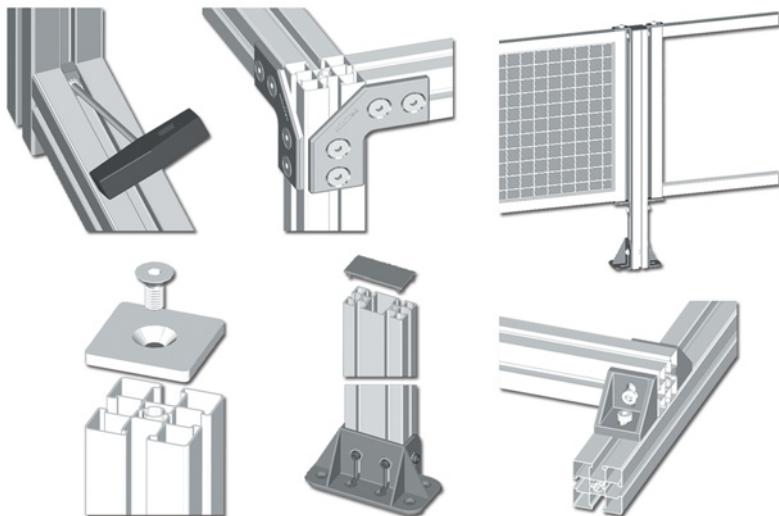

MiniTec

PROFIILIJÄRJESTELMÄ SOVELLUKSEN MUKAAN

MiniTec - profiilijärjestelmä tarjoaa rajattomat mahdollisuudet kone- ja laiterakennuksen sovelluksiin. Erittäin laaja valikoima komponentteja, joiden avulla tuotekehitys ja laiterakennus voidaan tehdä helposti -aina vaativiin lineaarijärjestelmiin saakka.

MINITEC - PROFIIJÄRJESTELMÄN EDUT

- **Nopea komponenttien asennus ja kokoonpano:**
 - > tarvitaan vain kuusiokoloavainta
- **Patentoitu powerlock-kiinnike:**
 - > liitostekniikka ei vaadi työstöä
- **Edulliset kiinnitykset:**
 - > vakio-pultit ja -mutterit sopivat järjestelmään
- **Yhtenäiset kiinnitysurat:**
 - > elementtien siirtäminen ja yhdistäminen vaivatonta
- **Joustava ja ympäristöystävällinen:**
 - > asiakas voi helposti muuttaa valmiita rakenteita ja käyttää komponentteja uudelleen eri sovelluksissa
- **Ideaali järjestelmä CAD-ympäristöön:**
 - > suunnittelua helpottava iCAD-työkalu

KOMPONENTEISTA KOKONAISUUKSIIN

Movetec tarjoaa MiniTec-järjestelmään todella laajan valikoiman komponentteja. Toteutamme jopa kokonaiset lineaariyksiköt servomootoreineen täysin mittojen mukaan. Ammattitaidolla suunnittelusta asennukseen.

MiniTec

TÄYDELLINEN TOIMITUS YHDESTÄ OSOITTEESTA

- hammashihnakäytöt
- moottorikäytöt
- kytkimet
- turvakomponentit
- lineaariyksiköt
- liikeruuvit
- vaihteet
- tarttujat

OTA YHTEYTTÄ!

Palvelemme vankalla ammattitaidolla profiilijärjestelmän mitoituksista lähtien. Saat halutessasi CAD-kuvat ja hoidamme jopa sovelluksen asennuksen. Movetec tarjoaa oikean ratkaisun oikeaan kohteeseen.