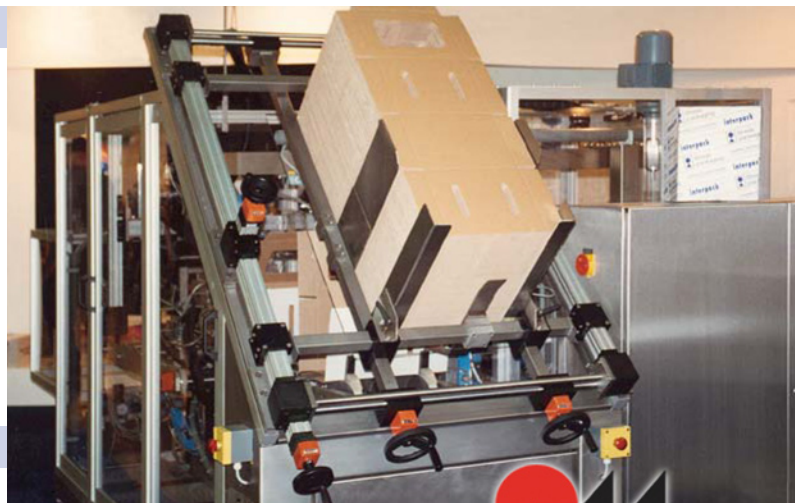

Hiwin

RK RoseKrieger

Tollo Thomson

PM-Bearings

HALLITSEMME LINEAARILIIKKEEN

Movetec tunnetaan Suomen laajimmasta lineaariliikkeen komponenttien tuotevalikoimasta. Tarjoamme myös asiakaskohtaiset ratkaisut.

Saksalainen ROSE+KRIEGER tarjoaa erittäin laajan valikoiman lineaarikomponentteja liikkeen ja paikan hallintaan. Tuotteista löytyvät

- hammashihna-, kuula- ja trapetsiruuvikäyttöiset lineaariyksiköt
- käsiohjaimet
- paikoitusyksiköt

LINEAARIYKSIKÖT TRAPETSIRUUVIKÄYTÖLLÄ

Trapetsiruuvi on edullinen tapa toteuttaa lineaariliike. RK Rose + Krieger tarjoaa kattavan ohjelman trapetsiruuvikäyttöisiä lineaariyksiköitä, jotka ovat todellinen vaihtoehto komponenteista rakentamiselle.

Ohjelma tarjoaa käsipyöräkäytön lisäksi moottorikäytöt. Esim. EHL-sähköinen käsikäyttö on edullinen moottoripaketti sopien suoraan verkkovirtaan kytkemiseen, sisältäen myös painonappikäytön. Myös rajakatkaisijat kiinnikkeineen kuuluvat kokonaisuuteen.

RK ROSE+KRIEGER

E / EP / EPX - PUTKIMALLIT

- yli 40 mallia, joista 160 variaatiota
- oikea- ja vasenkätiset versiot, myös yhdistetty oikea-/vasen
- malli kahdella erillisellä näytöllä
- putkihalkaisijat: Ø 18 - 80 mm

QUAD® EV - NELIÖALUMIINIPIIFIIILI

- modulaarinen lineaariyksikköjärjestelmä, nopea asennus
- kokoluokat: 30 - 80 mm

OTA YHTEYTTÄ!

Tarjoamme täydellisen valikoiman johteita, yksiköitä ja komponentteja lineaariliikkeen soveluksiin. Suunnitteletpa uutta sovellusta, tai kehität vanhaa -kysy aina ensin ammattilaiselta! Voimme valita ja mitoittaa juuri oikeat komponentit mekatroniikan, materiaalinkäsittelyn ja automaation aloilta. Soita meille!. Toimitamme komponenttien lisäksi toimivat kokonaisuudet -jopa asennettuna!

Toni Salin puh: 09-5259 2340

Sami Kivistö puh: 09-5259 2346

Jarkko Lamminpohja puh: 03-2730 643

Stig Rosendahl puh: 06-2243 555

Antti Ojala puh: 08-5303 269

www.movetec.fi

MOVETEC

info@movetec.fi

Oy Movetec Ab

Hannuksentie 1, 02270 ESPOO
Puh. (09) 5259 230
Faksi (09) 5259 2333

Närpesvägen 2, 64200 NÄRPIÖ
Puh. (06) 2243 555
Faksi (06) 2243 500

Kiilakiventie 1, 90250 OULU
Puh. (08) 5303 269
Faksi (08) 5303 883

Hatanpään Valtatie 34 A, 33100 TAMPERE
Puh. (03) 273 0643
Faksi (03) 273 0645