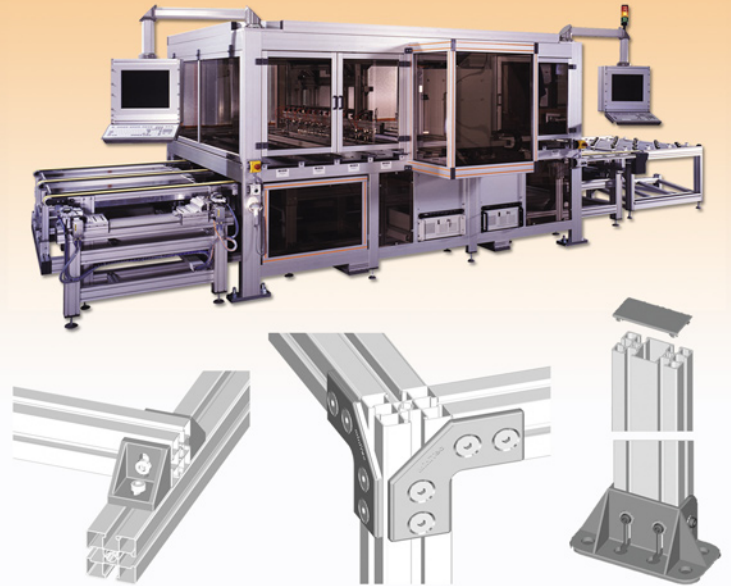

ALUMIINIPROFIILIT

Blocan - alumiiniprofiilit
Putkikiinnikkeet

Blocan - konesuojaprofiilit
Putkikiinnikkeet, muovi

MiniTec - profiilit

MINITEC-ALUMIINIPROFIILIT - MARKKINAJOHTAJA

MiniTec-profiilijärjestelmä on alansa markkinajohtaja maailmassa. Korkealaatuiset komponentit mahdollistavat rajatoman määrän sovelluksia yksinkertaisista rakenteista (esim. suojaseinät) aina vaativiin lineaarijärjestelmiin.

LYÖMÄTTÖMÄT EDUT

- **Nopea komponenttien asennus ja kokoonpano:**
> tarvitaan vain kuusiokoloavainta
- **Patentoitu powerlock-kiinnike:**
> liitostekniikka ei vaadi työstöä
- **Edulliset kiinnitykset:**
> vakiopultit ja -mutterit sopivat järjestelmään
- **Yhtenäiset kiinnitysurat:**
> elementtien siirtäminen ja yhdistäminen vaivatonta
- **Joustava ja ympäristöystävällinen:**
> asiakas voi helposti muuttaa valmiita rakenteita ja käyttää komponentteja uudelleen eri sovelluksissa
- **Ideaalinen järjestelmä CAD-ympäristöön:**
> suunnittelua helpottava iCAD-työkalu

Erittäin kattava varastomme palvelee joustavasti ja nopeasti. Meiltä saat profiilijärjestelmät työstettynä, juuri tarpeen mukaisina kokonaisuuksina ja myös asennamme valmiit sovellukset.

MiniTec

OTA YHTEYTTÄ JO SUUNNITTELUVAIHEESSA!