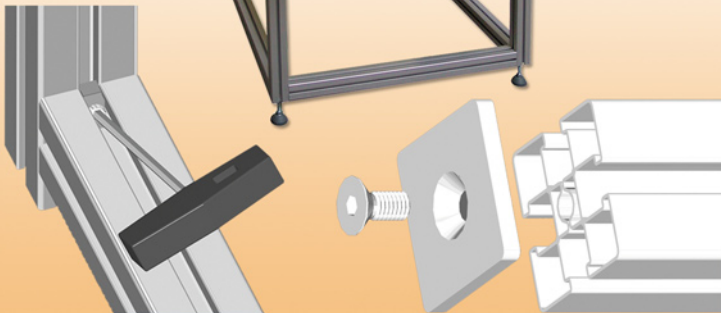

ALUMIINIPROFIILIT

Blocan - alumiiniprofiilit
Putkikiinnikkeet

Blocan - konesuojaprofiilit
Putkikiinnikkeet, muovi

MiniTec - profiilit

MINITEC-ALUMIINIPROFIILIT - MARKKINAJOHTAJA

MiniTec-profiilijärjestelmä on alansa markkinajohtaja maailmassa. Korkealaatuiset komponentit mahdollistavat rajatoman määrän sovelluksia yksinkertaisista rakenteista (esim. suojaseinät) aina vaativiin lineaarijärjestelmiin.

LYÖMÄTTÖMÄT EDUT

- **Nopea komponenttien asennus ja kokoonpano:**
> tarvitaan vain kuusiokoloavainta
- **Patentoitu powerlock-kiinnike:**
> liitostekniikka ei vaadi työstöä
- **Edulliset kiinnitykset:**
> vakiopultit ja -mutterit sopivat järjestelmään
- **Yhtenäiset kiinnitysurat:**
> elementtien siirtäminen ja yhdistäminen vaivatonta
- **Joustava ja ympäristöystävällinen:**
> asiakas voi helposti muuttaa valmiita rakenteita ja käyttää komponentteja uudelleen eri sovelluksissa
- **Ideaalinen järjestelmä CAD-ympäristöön:**
> suunnittelua helpottava iCAD-työkalu

Erittäin kattava varastomme palvelee joustavasti ja nopeasti. Meiltä saat profiilijärjestelmät työstettynä, juuri tarpeen mukaisina kokonaisuuksina ja myös asennamme valmiit sovellukset.

MiniTec

OTA YHTEYTTÄ JO SUUNNITTELUVAIHEESSA!