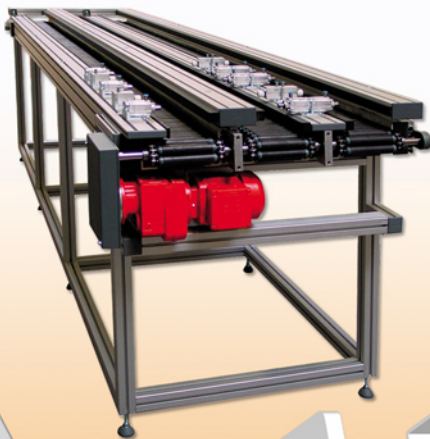

ALUMIINIPROFIILIT

Blocan - alumiiniprofiilit
Putkikiinnikkeet

Blocan - konesuojaprofiilit
Putkikiinnikkeet, muovi

MiniTec - profiilit

MINITEC-ALUMIINIPROFIILIT - MARKKINAJOHTAJA

MiniTec-profiilijärjestelmä on alansa markkinajohtaja maailmassa. Korkealaatuiset komponentit mahdollistavat rajatoman määrän sovelluksia yksinkertaisista rakenteista (esim. suojaseinät) aina vaativiin lineaarijärjestelmiin.

LYÖMÄTTÖMÄT EDUT

- **Nopea komponenttien asennus ja kokoonpano:**
  > tarvitaan vain kuusiokoloavainta
- **Patentoitu powerlock-kiinnike:**
  > liitostekniikka ei vaadi työstöä
- **Edulliset kiinnitykset:**
  > vakiopultit ja -mutterit sopivat järjestelmään
- **Yhtenäiset kiinnitysurat:**
  > elementtien siirtäminen ja yhdistäminen vaivatonta
- **Joustava ja ympäristöystävällinen:**
  > asiakas voi helposti muuttaa valmiita rakenteita ja käyttää komponentteja uudelleen eri sovelluksissa
- **Ideaalinen järjestelmä CAD-ympäristöön:**
  > suunnittelua helpottava iCAD-työkalu

Erittäin kattava varastomme palvelee joustavasti ja nopeasti. Meiltä saat profiilijärjestelmät työstettynä, juuri tarpeen mukaisina kokonaisuuksina ja myös asennamme valmiit sovellukset.